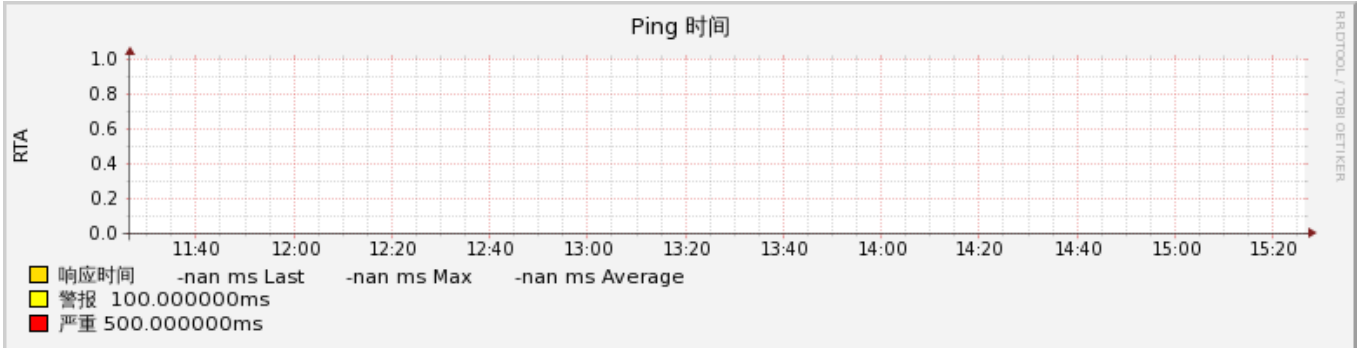

linuxhost -- PING

4小时 (2011年11月04日 11分:26秒 - 2011年11月04日 15分:26秒)

数据源 响应时间

数据源 数据包丢失

linuxhost -- PING

25小时 (2011年11月03日 14分:26秒 - 2011年11月04日 15分:26秒)

数据源 响应时间

数据源 数据包丢失

linuxhost -- PING

1周 (2011年10月28日 08分:26秒 - 2011年11月04日 15分:26秒)

数据源 响应时间

数据源 数据包丢失

linuxhost -- PING

1月 (2011年10月03日 15分:26秒 - 2011年11月04日 15分:26秒)

数据源 响应时间

数据源 数据包丢失

linuxhost -- PING

1年 (2010年10月20日 15分:26秒 - 2011年11月04日 15分:26秒)

数据源 响应时间

数据源 数据包丢失