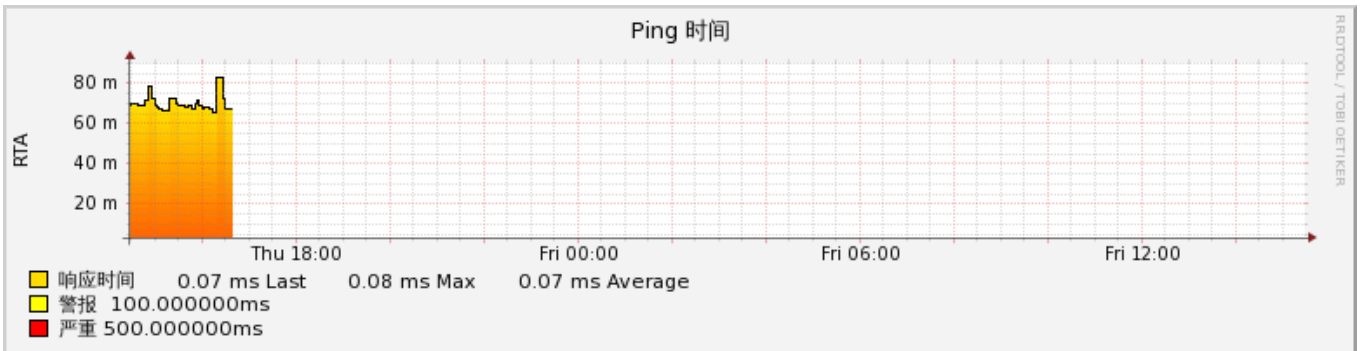

linuxhost -- PING

4小时 (2011年11月04日 11分:26秒 - 2011年11月04日 15分:26秒)

数据源 响应时间

数据源 数据包丢失

linuxhost -- PING

25小时 (2011年11月03日 14分:26秒 - 2011年11月04日 15分:26秒)

数据源 响应时间

数据源 数据包丢失

linuxhost -- PING

1周 (2011年10月28日 08分:26秒 - 2011年11月04日 15分:26秒)

数据源 响应时间

数据源 数据包丢失

linuxhost -- PING

1月 (2011年10月03日 15分:26秒 - 2011年11月04日 15分:26秒)

数据源 响应时间

数据源 数据包丢失

linuxhost -- PING

1年 (2010年10月20日 15分:26秒 - 2011年11月04日 15分:26秒)

数据源 响应时间

数据源 数据包丢失