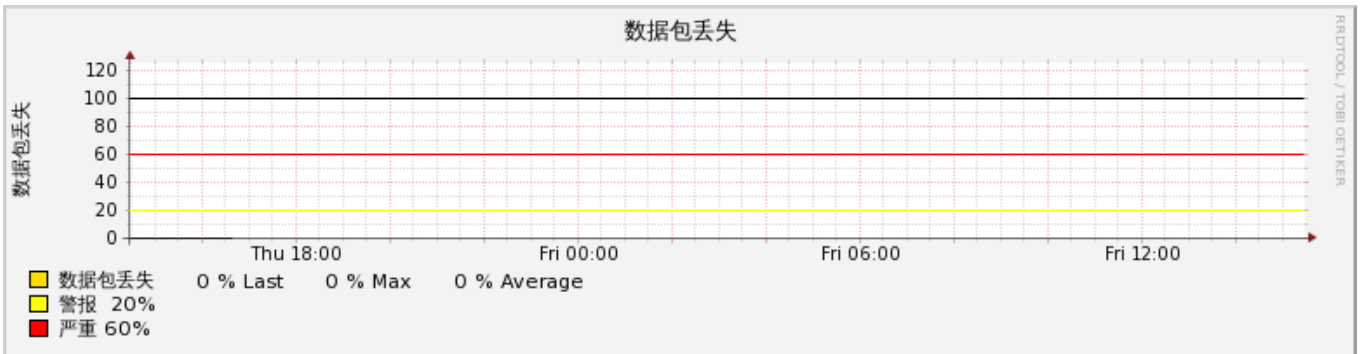

linuxhost -- PING

4小时 (2011年11月04日 11分:26秒 - 2011年11月04日 15分:26秒)

数据源 响应时间

数据源 数据包丢失

linuxhost -- PING

25小时 (2011年11月03日 14分:26秒 - 2011年11月04日 15分:26秒)

数据源 响应时间

数据源 数据包丢失

linuxhost -- PING

1周 (2011年10月28日 08分:26秒 - 2011年11月04日 15分:26秒)

数据源 响应时间

数据源 数据包丢失

linuxhost -- PING

1月 (2011年10月03日 15分:26秒 - 2011年11月04日 15分:26秒)

数据源 响应时间

数据源 数据包丢失

linuxhost -- PING

1年 (2010年10月20日 15分:26秒 - 2011年11月04日 15分:26秒)

数据源 响应时间

数据源 数据包丢失