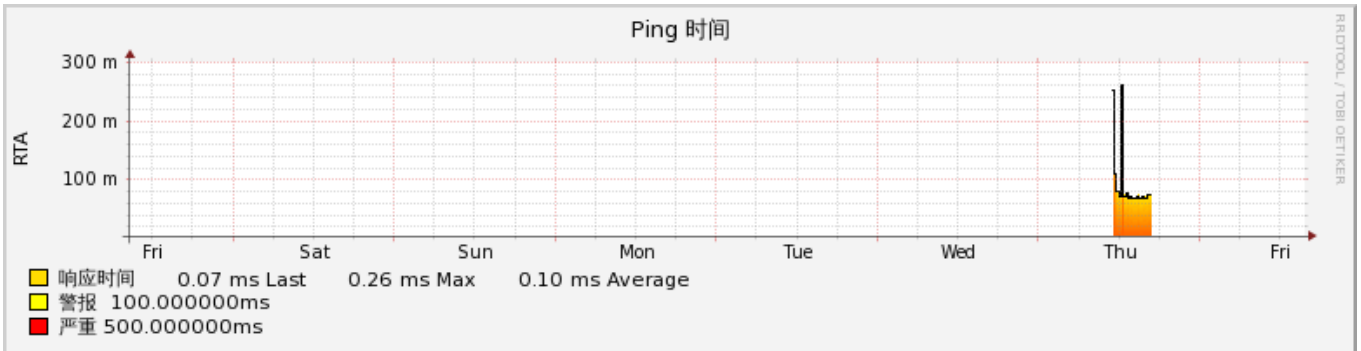

linuxhost -- PING

4小时 (2011年11月04日 11分:26秒 - 2011年11月04日 15分:26秒)

数据源 响应时间

数据源 数据包丢失

linuxhost -- PING

25小时 (2011年11月03日 14分:26秒 - 2011年11月04日 15分:26秒)

数据源 响应时间

数据源 数据包丢失

linuxhost -- PING

1周 (2011年10月28日 08分:26秒 - 2011年11月04日 15分:26秒)

数据源 响应时间

数据源 数据包丢失

linuxhost -- PING

1月 (2011年10月03日 15分:26秒 - 2011年11月04日 15分:26秒)

数据源 响应时间

数据源 数据包丢失

linuxhost -- PING

1年 (2010年10月20日 15分:26秒 - 2011年11月04日 15分:26秒)

数据源 响应时间

数据源 数据包丢失