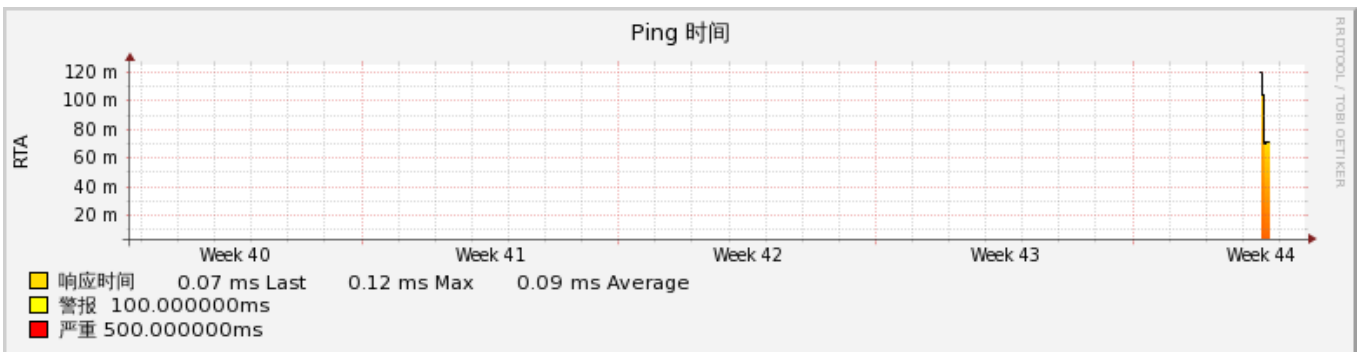

linuxhost -- PING

1周 (2011年10月28日 08分:26秒 - 2011年11月04日 15分:26秒)

数据源 响应时间

数据源 数据包丢失

linuxhost -- PING

1月 (2011年10月03日 15分:26秒 - 2011年11月04日 15分:26秒)

数据源 响应时间

数据源 数据包丢失

linuxhost -- PING

1年 (2010年10月20日 15分:26秒 - 2011年11月04日 15分:26秒)

数据源 响应时间

数据源 数据包丢失