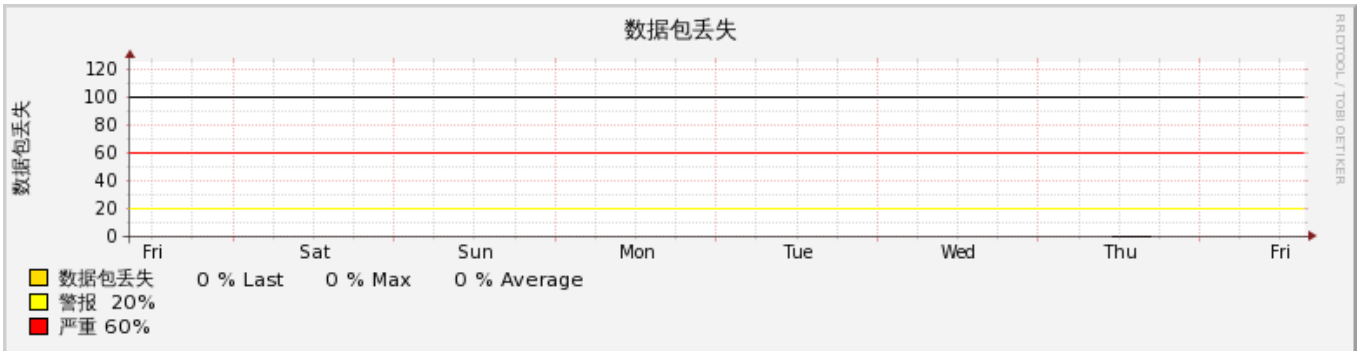

linuxhost -- PING

4小时 (2011年11月04日 11分:26秒 - 2011年11月04日 15分:26秒)

数据源 响应时间

数据源 数据包丢失

linuxhost -- PING

25小时 (2011年11月03日 14分:26秒 - 2011年11月04日 15分:26秒)

数据源 响应时间

数据源 数据包丢失

linuxhost -- PING

1周 (2011年10月28日 08分:26秒 - 2011年11月04日 15分:26秒)

数据源 响应时间

数据源 数据包丢失

linuxhost -- PING

1月 (2011年10月03日 15分:26秒 - 2011年11月04日 15分:26秒)

数据源 响应时间

数据源 数据包丢失

linuxhost -- PING

1年 (2010年10月20日 15分:26秒 - 2011年11月04日 15分:26秒)

数据源 响应时间

数据源 数据包丢失