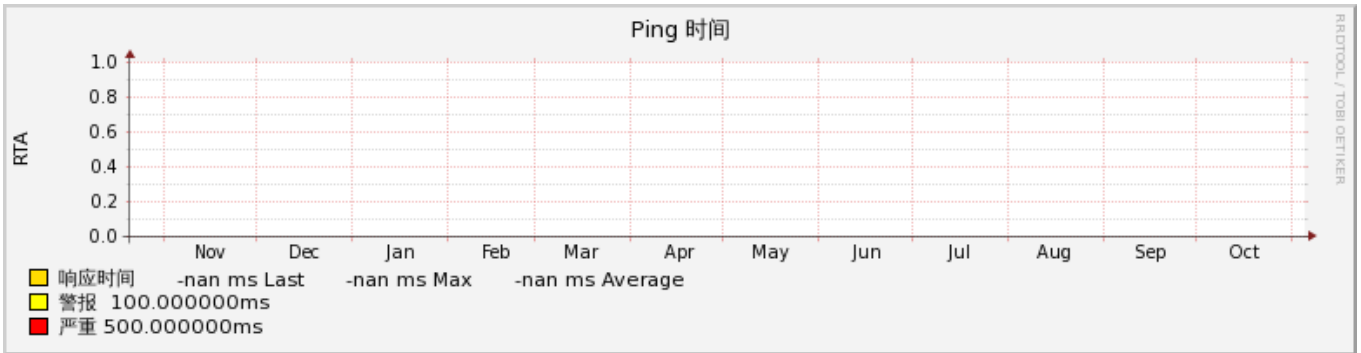

linuxhost -- PING

1周 (2011年10月28日 08分:26秒 - 2011年11月04日 15分:26秒)

数据源 响应时间

数据源 数据包丢失

linuxhost -- PING

1月 (2011年10月03日 15分:26秒 - 2011年11月04日 15分:26秒)

数据源 响应时间

数据源 数据包丢失

linuxhost -- PING

1年 (2010年10月20日 15分:26秒 - 2011年11月04日 15分:26秒)

数据源 响应时间

数据源 数据包丢失