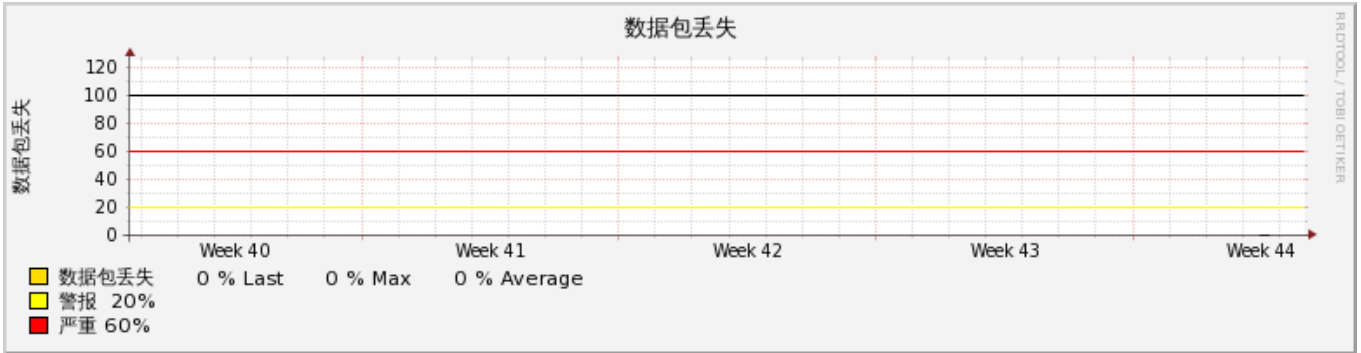

linuxhost -- PING

4小时 (2011年11月04日 11分:26秒 - 2011年11月04日 15分:26秒)

数据源 响应时间

数据源 数据包丢失

linuxhost -- PING

25小时 (2011年11月03日 14分:26秒 - 2011年11月04日 15分:26秒)

数据源 响应时间

数据源 数据包丢失

linuxhost -- PING

1周 (2011年10月28日 08分:26秒 - 2011年11月04日 15分:26秒)

数据源 响应时间

数据源 数据包丢失

linuxhost -- PING

1月 (2011年10月03日 15分:26秒 - 2011年11月04日 15分:26秒)

数据源 响应时间

数据源 数据包丢失

linuxhost -- PING

1年 (2010年10月20日 15分:26秒 - 2011年11月04日 15分:26秒)

数据源 响应时间

数据源 数据包丢失