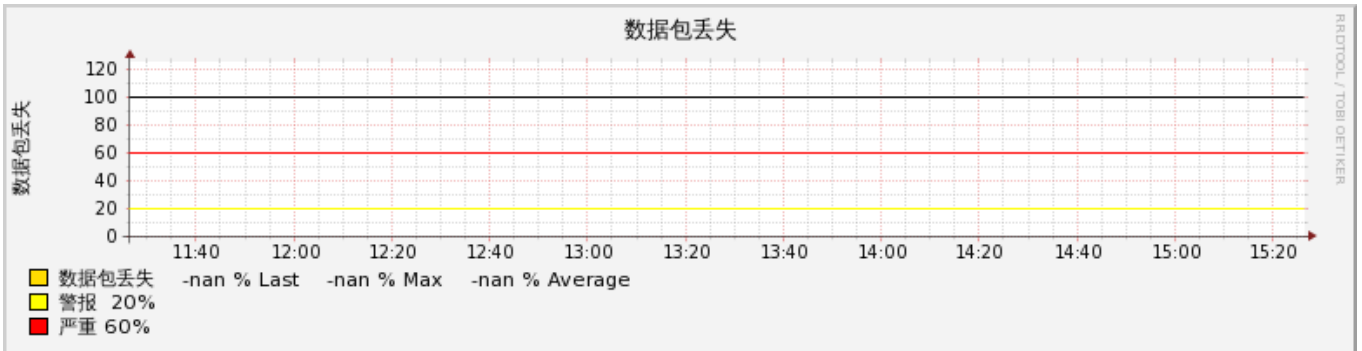

linuxhost -- PING

4小时 (2011年11月04日 11分:26秒 - 2011年11月04日 15分:26秒)

数据源 响应时间

数据源 数据包丢失

linuxhost -- PING

25小时 (2011年11月03日 14分:26秒 - 2011年11月04日 15分:26秒)

数据源 响应时间

数据源 数据包丢失

linuxhost -- PING

1周 (2011年10月28日 08分:26秒 - 2011年11月04日 15分:26秒)

数据源 响应时间

数据源 数据包丢失

linuxhost -- PING

1月 (2011年10月03日 15分:26秒 - 2011年11月04日 15分:26秒)

数据源 响应时间

数据源 数据包丢失

linuxhost -- PING

1年 (2010年10月20日 15分:26秒 - 2011年11月04日 15分:26秒)

数据源 响应时间

数据源 数据包丢失